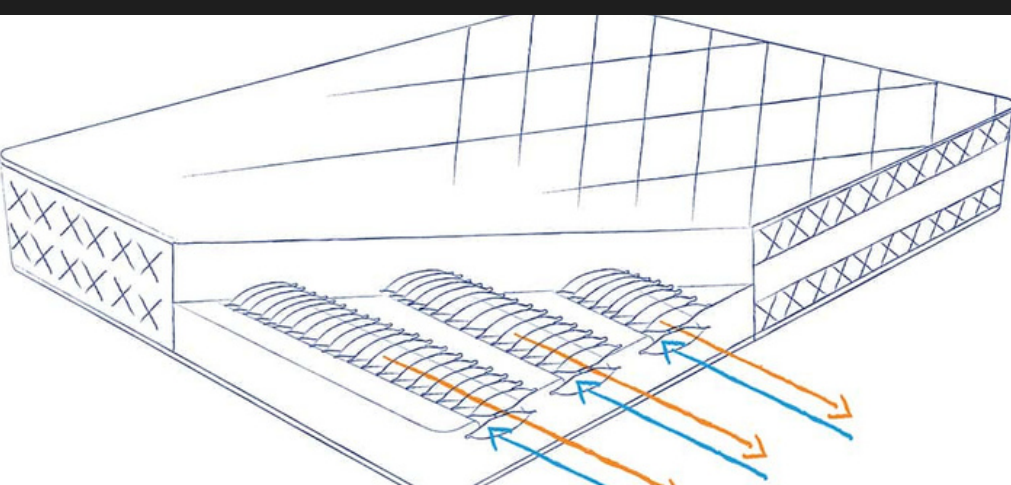

WAAROM UPGRADEN

NOOIT MEER TE WARM DOOR UNIEK VENTILATIESYSTEEM

GEWELDIG SLAAPCOMFORT DOOR 7-ZONEN UITVOERING

AFGESTEMD OP UW LICHAAM MET VERSCHILLENDE DIKTEN EN HARDHEDEN

MODELLEN:	DIKTEN:	HARDHEDEN:
STANDAARD	14 cm	Medium en stevig
COMFORT	18 cm	Zacht, medium en stevig
PREMIUM	22 cm	Zacht, medium en stevig

OP MAAT GEMAAKT VOOR UW CAMPER OF CARAVAN

UNIEK COMFORT DOOR METAALVRIJE GEÏNTEGREERDE VERING

PRAKTISCHE TIJK HOES MET KOUDSCHUIM KERN

**Ervaar het comfort zelf en kom
proefliggen in onze winkel!**

**Heeft u een vraag of wilt u
bestellen?
TEL, email invoegen**