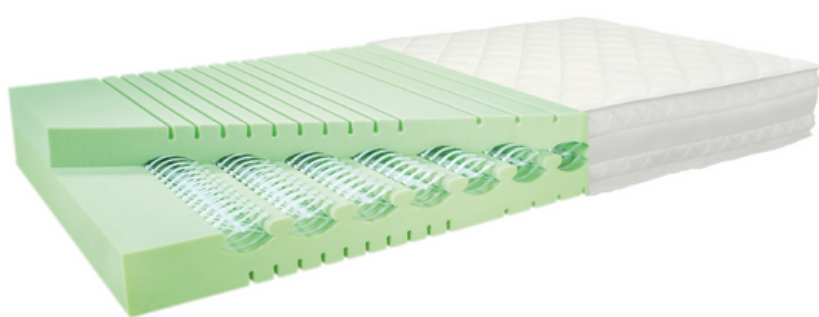

WAAROM UPGRADEN

NOOIT MEER TE WARM DOOR UNIEK VENTILATIESYSTEEM

GEWELDIG SLAAPCOMFORT DOOR 7-ZONEN UITVOERING

AFGESTEMD OP UW LICHAAM MET VERSCHILLENDE DIKTEN EN HARDHEDEN

MODELLEN:	DIKTEN:	HARDHEDEN:
STANDAARD	14 cm	Medium en stevig
COMFORT	18 cm	Zacht, medium en stevig
PREMIUM	22 cm	Zacht, medium en stevig

OP MAAT GEMAAKT VOOR UW CAMPER OF CARAVAN

UNIEK COMFORT DOOR METAALVRIJE GEÏNTEGREERDE VERING

PRAKTISCHE TIJK HOES MET KOUDSCHUIM KERN

**Ervaar het comfort zelf en kom
proefliggen in onze winkel!**

**Heeft u een vraag of wilt u
bestellen?
TEL, email invoegen**